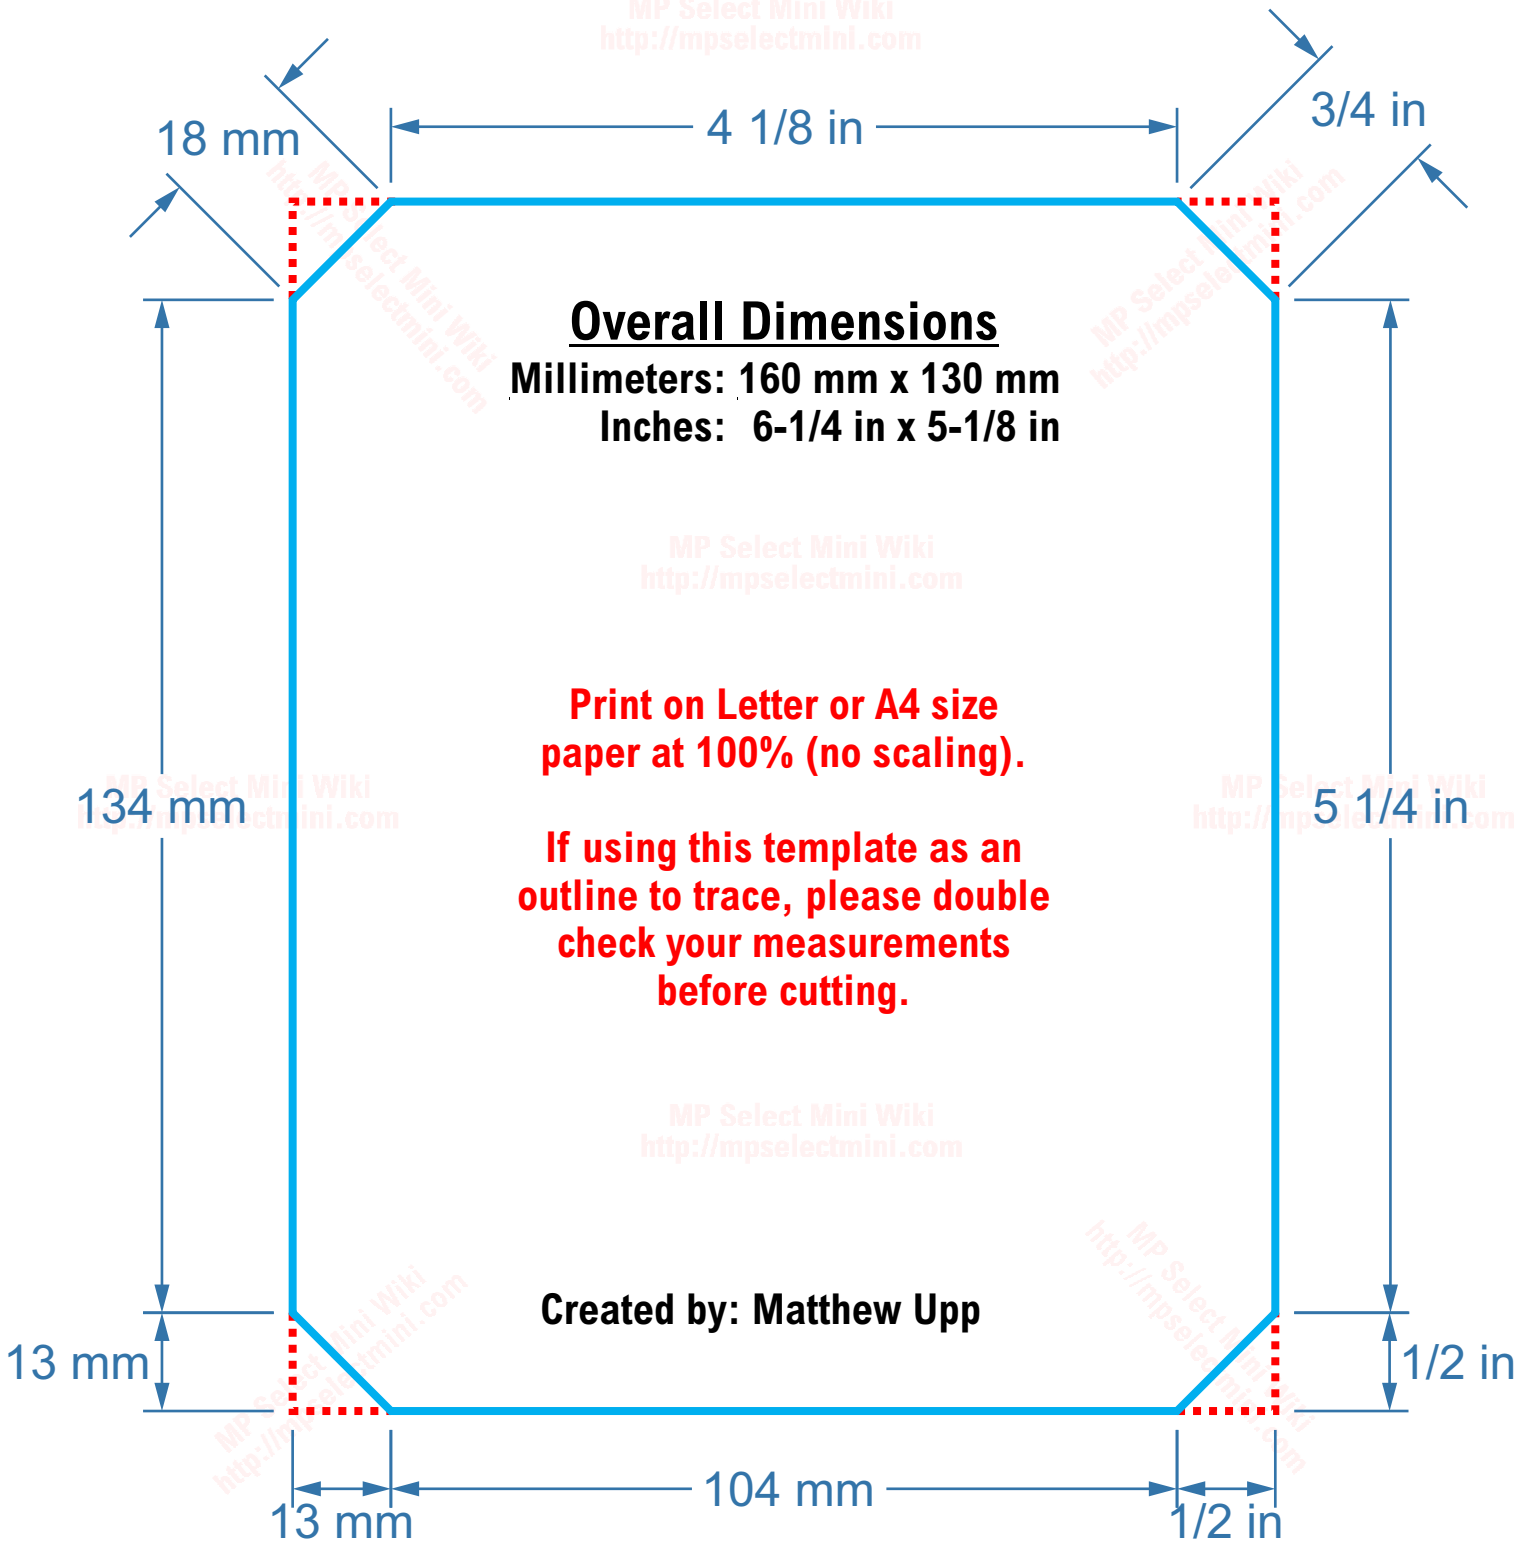

MONOPRICE SELECT MINI GLASS BED TEMPLATE

MP Select Mini Wiki
<http://mpselectmini.com>

MP Select Mini Wiki
<http://mpselectmini.com>